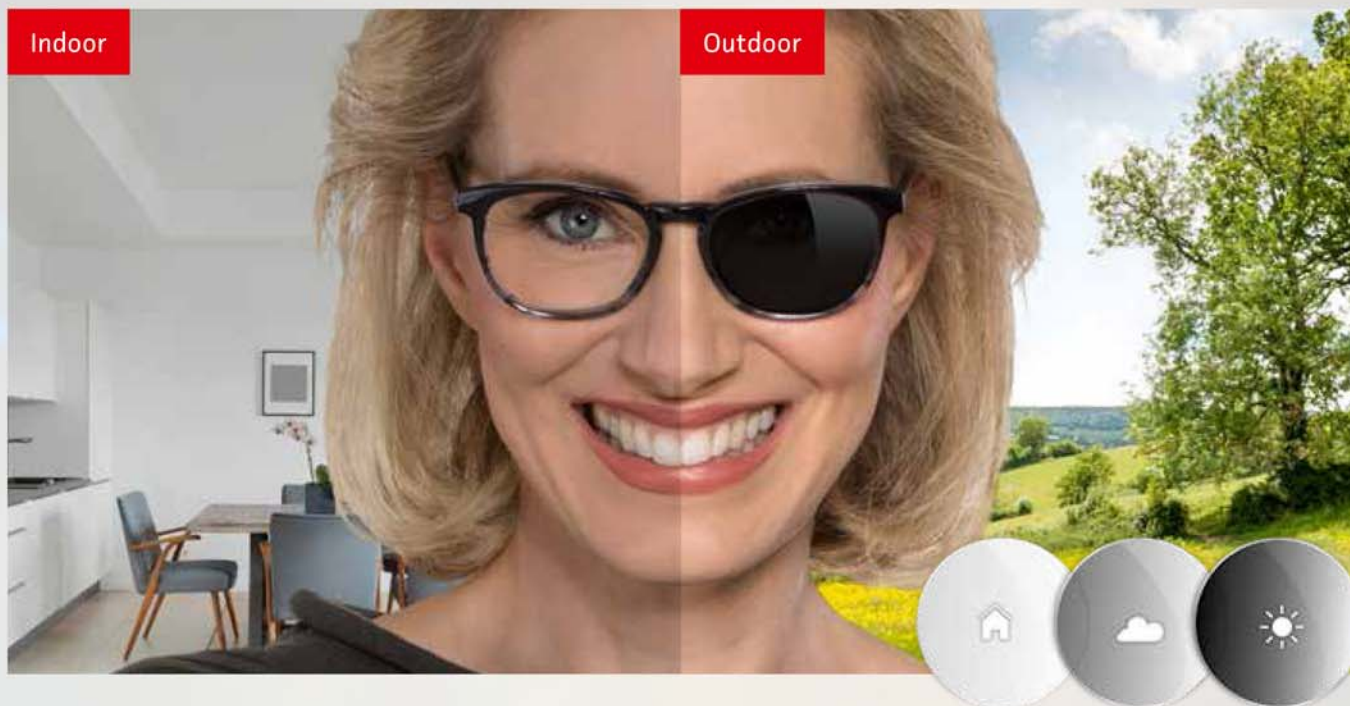

AUTOMATIK-SONNENSCHUTZGLÄSER

Automatische, schnelle Anpassung der Glästönung an die Umgebungshelligkeit. Optimal für jede Lichtsituation dank automatischer Tönung!

- Extra dunkel in der Sonne.
- Einfärbung auch im Auto.
- Nachtfahrtauglich + hell in Innenräumen.
- Schutz vor Blendung und UV-Strahlung.

Transitions
XTRActive

Inkl. Hartschicht und Vollentspiegelung.

**Selbsttönende
Komfort-Sonnengläser**
statt 360,-
je Paar schon für

199,-*

in Ihrer Stärke für die
Ferne oder Nähe

**Selbsttönende
Gleitsicht-Sonnengläser G1**
statt 456,-
je Paar schon für